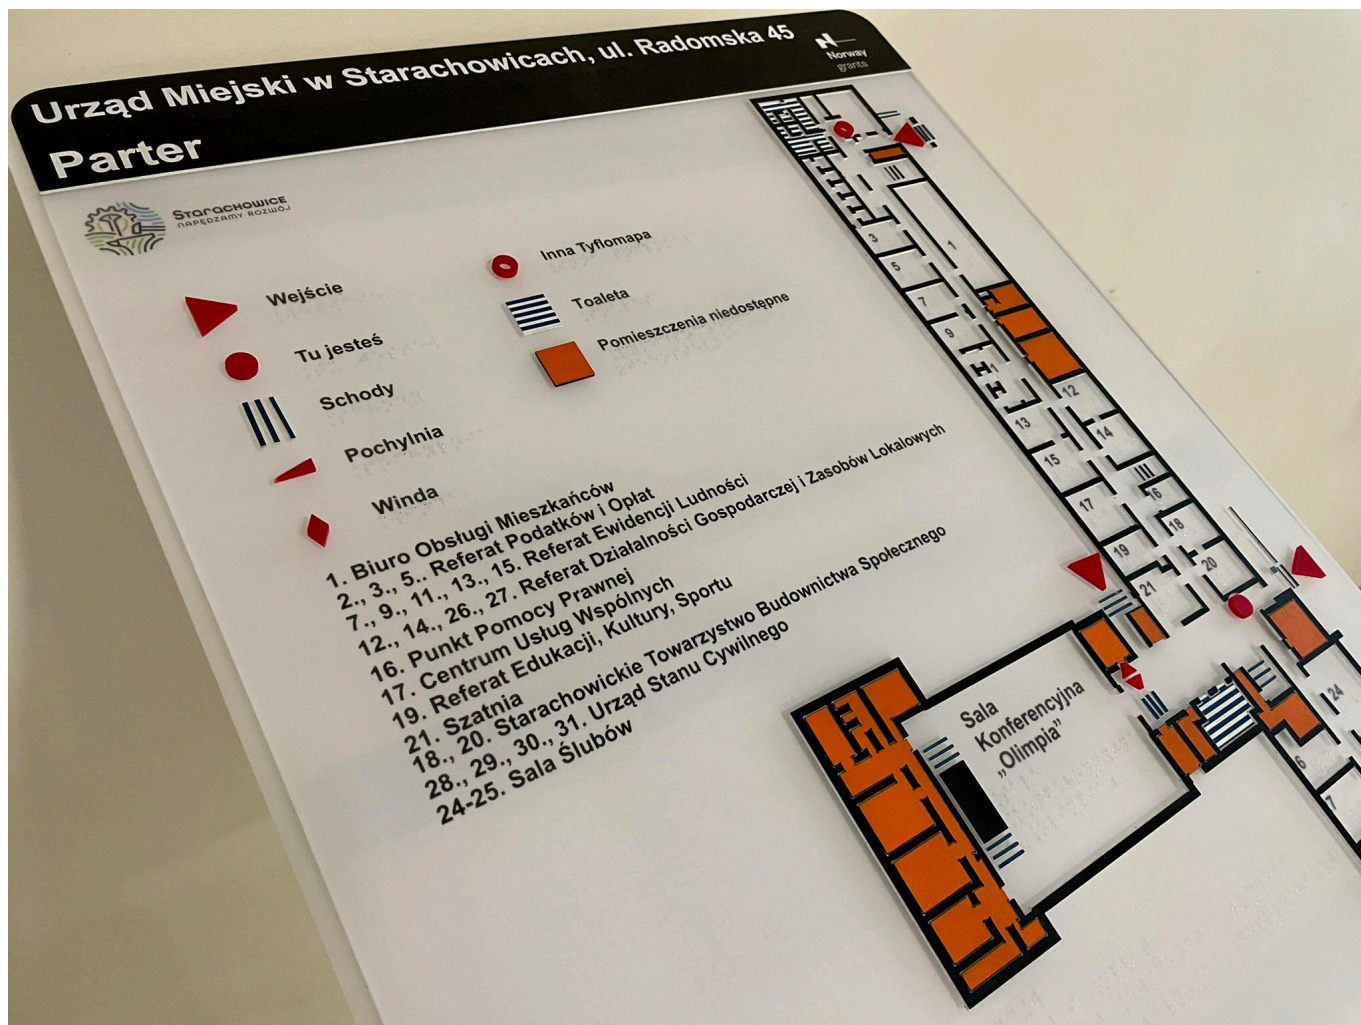

Urząd Miejski w Starachowicach to przestrzeń administracji publicznej dostosowywana do obsługi osób o specjalnych potrzebach.

- W ramach projektu "Kierunek Przyszłość - Starachowicki Program Rozwoju Lokalnego" finansowanego ze środków norweskich udało nam się zrealizować kolejne zadania ułatwiające załatwianie spraw urzędowych przez osoby z niepełnosprawnościami. Chcemy, by Urząd Miejski stał się miejscem dostosowanym do wszystkich mieszkańców. Na każdym kroku staramy się realizować inwestycje z myślą o osobach ze specjalnymi potrzebami. Staramy się niwelować wszelkie progi architektoniczne, a także montować ułatwienia, aby osoby załatwiające w tym budynku różne sprawy urzędowe nie miały problemów zarówno z obsługą jak i

## Dla przedsiębiorcy

Published: Friday, 19 April 2024 09:54

Hits: 41392

dostępem do wybranych referatów – podkreśla Prezydent Miasta Starachowice Marek Materek.

W Urzędzie Miejskim i Centrum Usług Społecznych zamontowano specjalne plany typograficzne z tzw. modulem multisensorycznym. Cztery tablice są wykonane z transparentnego tworzywa sztucznego.

Dodatkowo osoby odwiedzające UM będą mogły skorzystać ze specjalnych tabliczek informacyjnych dla osób niewidomych i słabowidzących. Na tabliczkach wszelkie informacje są oznaczone punktowym systemem Braille'a. 100 tabliczek zostało przymocowanych obok drzwi wejściowych do każdego z pokoiów urzędowych.

# Dla przedsiębiorcy

Published: Friday, 19 April 2024 09:54

Hits: 41392

Ułatwienia dla osób o specjalnych potrzebach to również nakładki kierunkowe zamontowane na poręcze schodów. 30 tabliczek ze stali nierdzewnej informuje o ilości schodów do pokonania oraz ilości pięter w budynku.