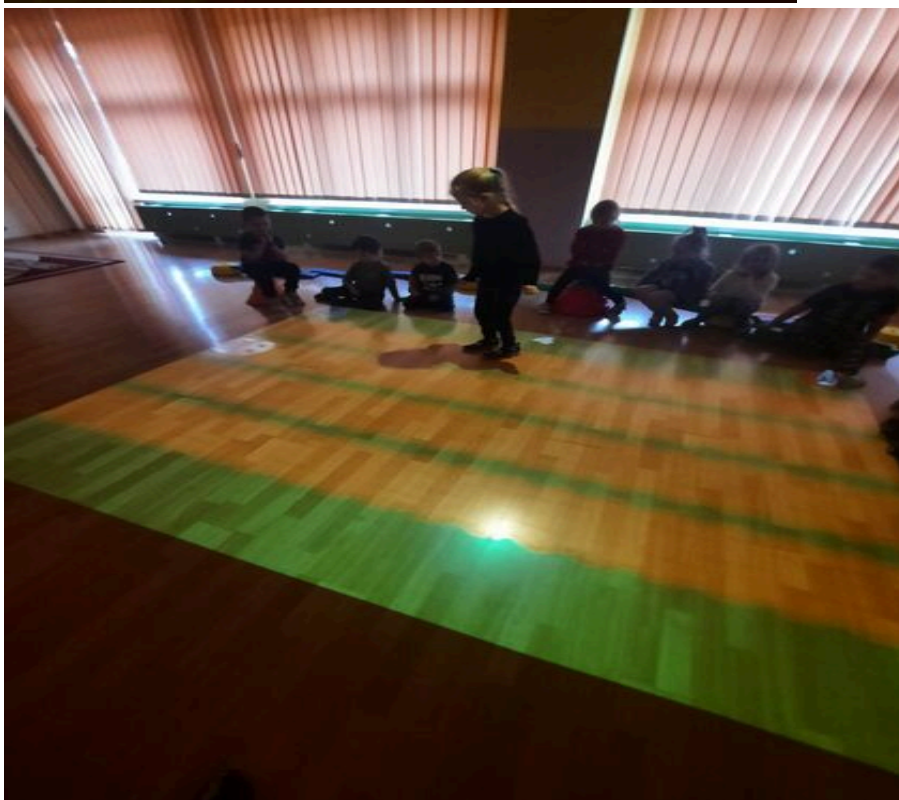

Dla przedsiębiorcy

Published: Saturday, 14 January 2023 10:10

Hits: 26927