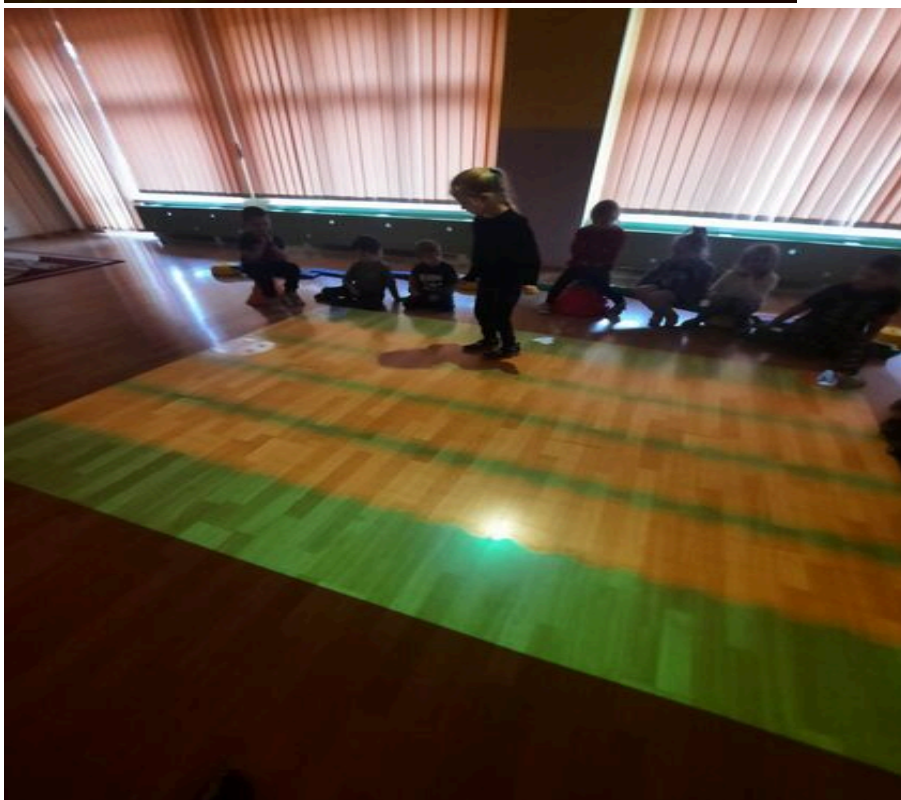

Inwestycje

Published: Saturday, 14 January 2023 10:10

Hits: 24792