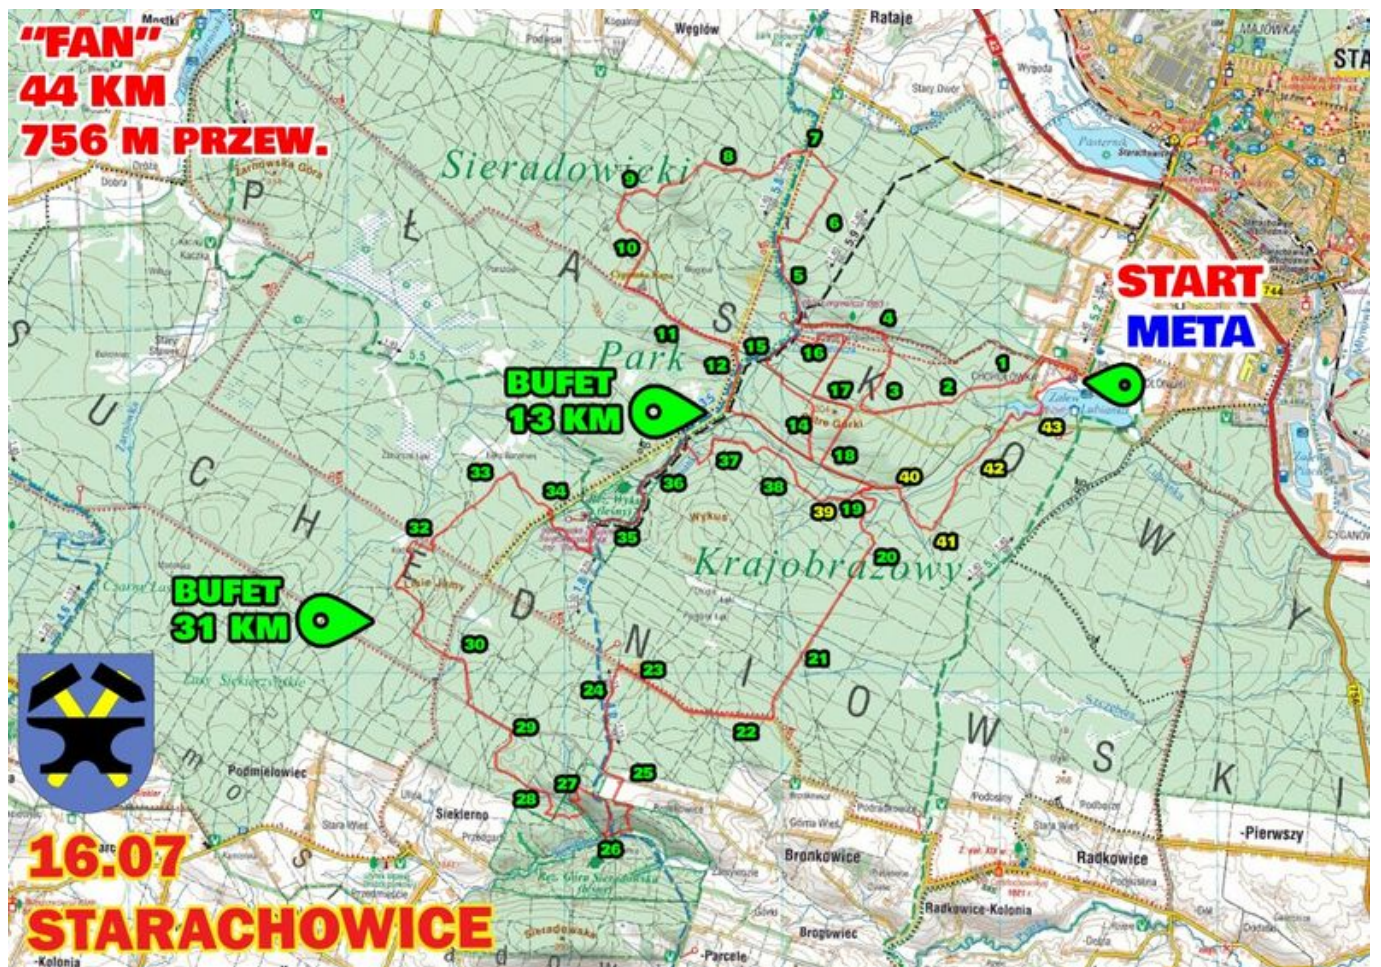

Gospodarka komunalna i drogi

Published: Tuesday, 11 July 2023 09:53

Hits: 44384

W Starachowicach zawodnicy rywalizować będą na trzech dystansach: Family, Fan oraz Master.

Poszczególne dystanse rozpoczynają rywalizację o następujących godzinach:

Dystans FAMILY 18-25 km start godz.11.30

Dystans FAN 40-50 km start godz.11.00

Dystans MASTER 55-70 km start godz.10.30