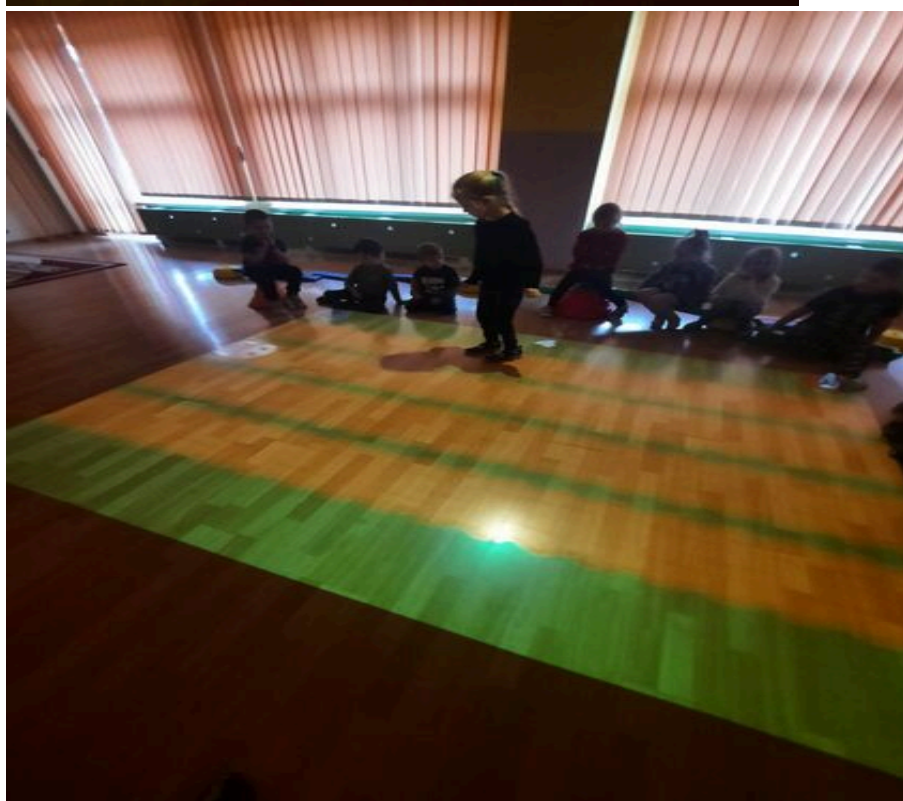

Edukacja

Published: Saturday, 14 January 2023 10:10

Hits: 26177