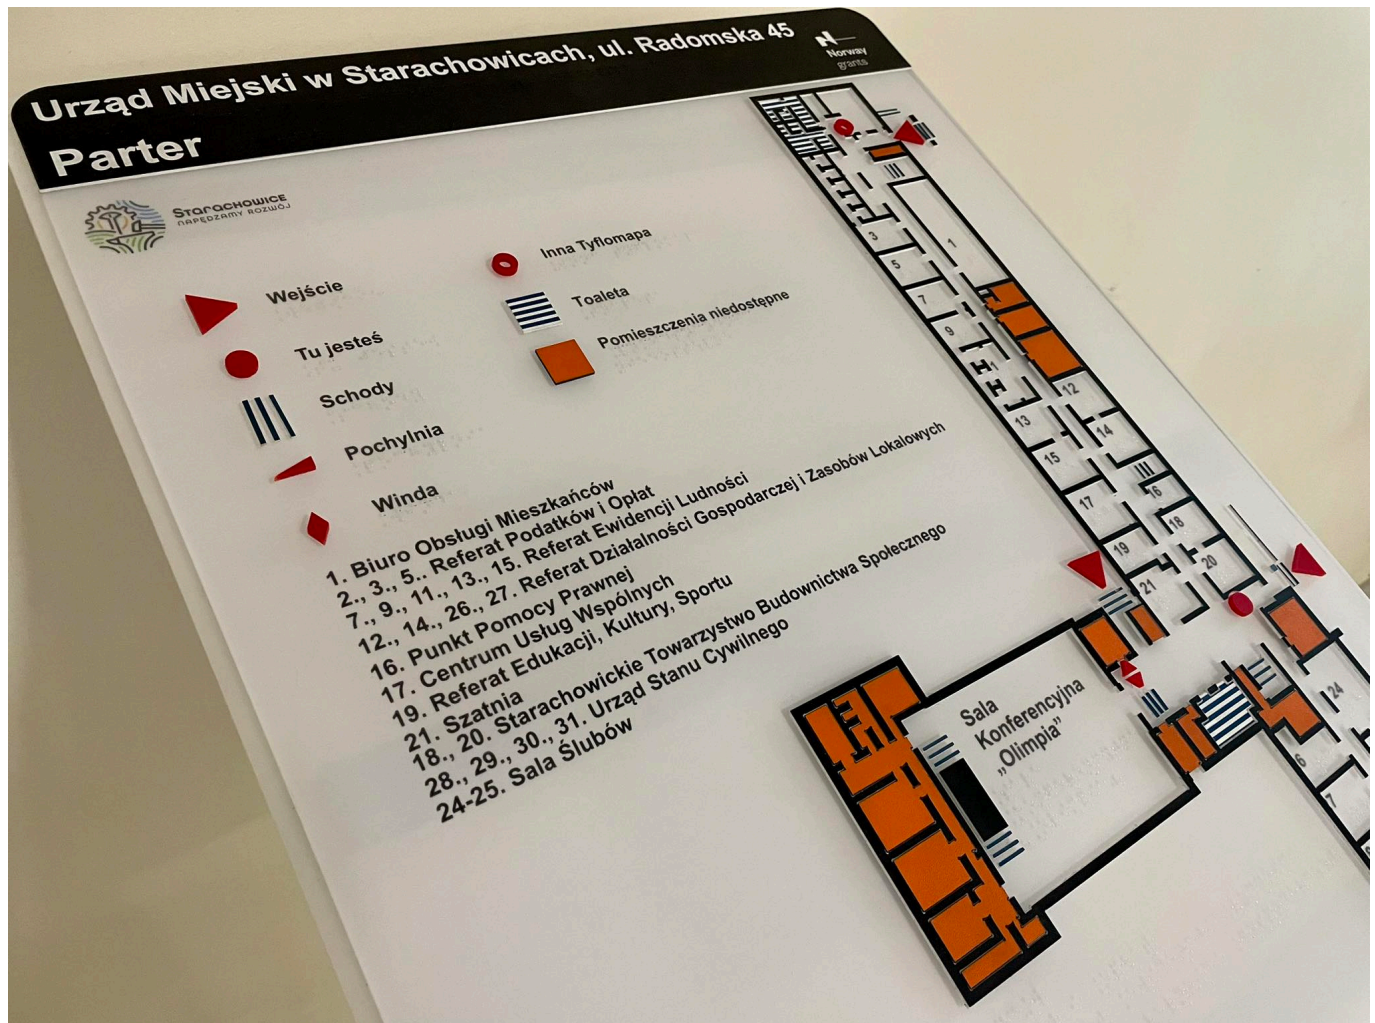

Dla mieszkańca

Published: Friday, 19 April 2024 09:54

Hits: 42026

Ułatwienia dla osób o specjalnych potrzebach to również nakładki kierunkowe zamontowane na poręcze schodów. 30 tabliczek ze stali nierdzewnej informuje o ilości schodów do pokonania oraz ilości pięter w budynku.