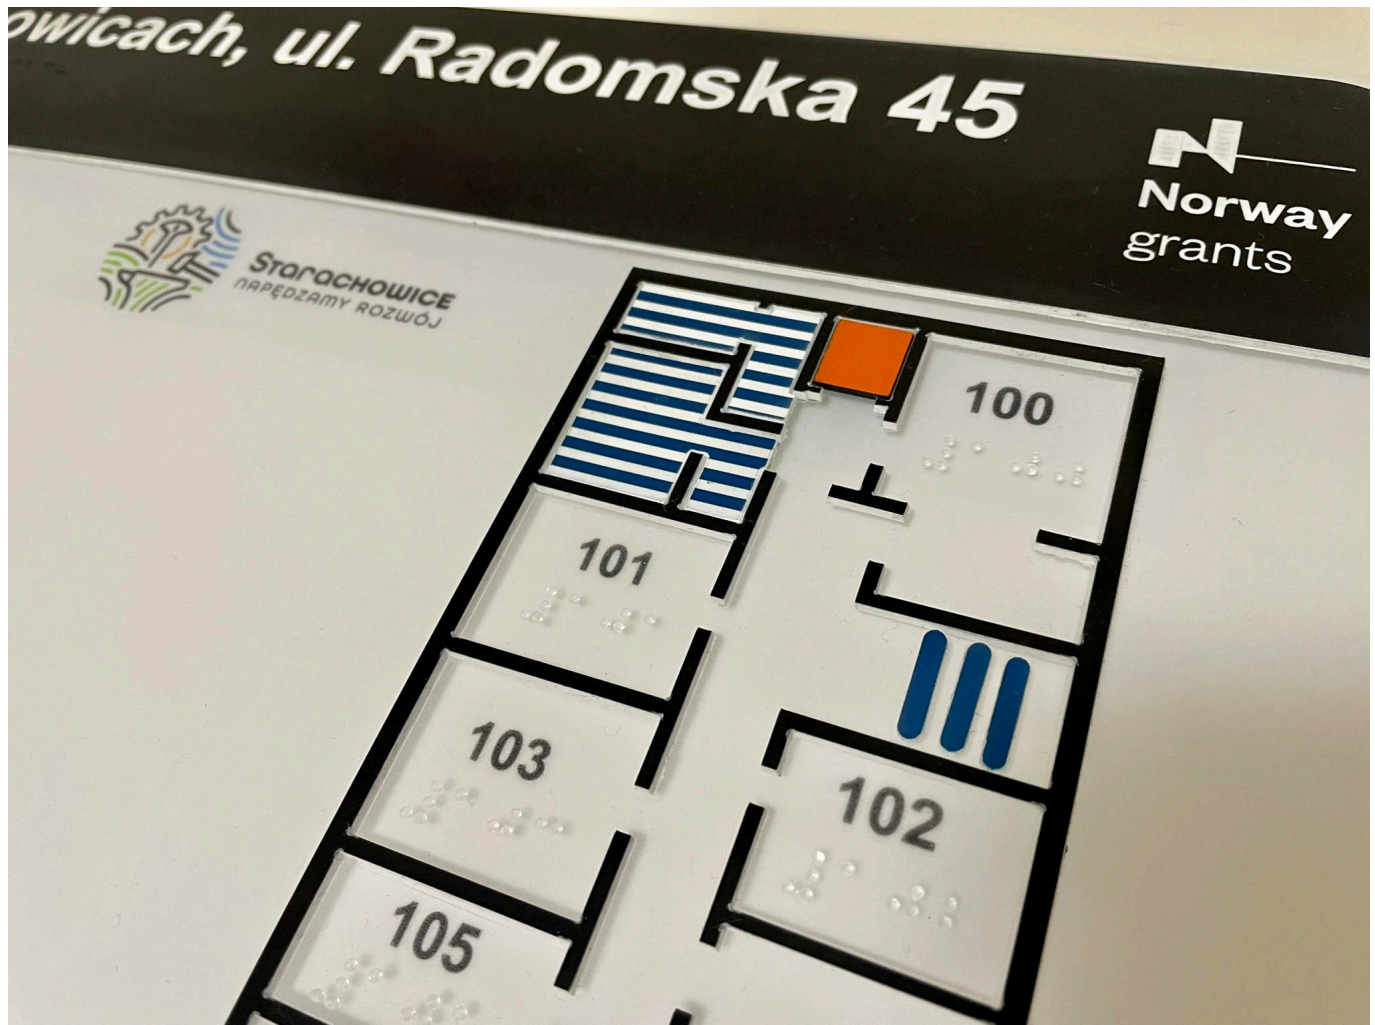

Dla mieszkańca

Published: Friday, 19 April 2024 09:54

Hits: 42026

Starachowicki Urząd Miejski dostosowuje swoją przestrzeń do obsługi osób o specjalnych potrzebach. W ramach projektu finansowanego ze środków norweskich wykonano nowe tabliczki informacyjne, postawiono specjalne plany typograficzne, a także zamontowano nakładki kierunkowe na poręcze schodów. Wszystko po to, aby dostęp do urzędowych spraw był prostszy i łatwiejszy.

Urząd Miejski w Starachowicach to przestrzeń administracji publicznej dostosowywana do obsługi osób o specjalnych potrzebach.

- W ramach projektu "Kierunek Przyszłość - Starachowicki Program Rozwoju Lokalnego" finansowanego ze środków norweskich udało nam się zrealizować kolejne zadania ułatwiające załatwianie spraw urzędowych przez osoby z niepełnosprawnościami. Chcemy, by Urząd Miejski stał się miejscem dostosowanym do wszystkich mieszkańców. Na każdym kroku staramy się realizować inwestycje z myślą o osobach ze specjalnymi potrzebami. Staramy się niwelować wszelkie progi architektoniczne, a także montować ułatwienia, aby osoby załatwiające w tym budynku różne sprawy urzędowe nie miały problemów zarówno z obsługą jak i

Dla mieszkańca

Published: Friday, 19 April 2024 09:54

Hits: 42026

dostępem do wybranych referatów – podkreśla Prezydent Miasta Starachowice Marek Materek.

W Urzędzie Miejskim i Centrum Usług Społecznych zamontowano specjalne plany typograficzne z tzw. modulem multisensorycznym. Cztery tablice są wykonane z transparentnego tworzywa sztucznego.

Dodatkowo osoby odwiedzające UM będą mogły skorzystać ze specjalnych tabliczek informacyjnych dla osób niewidomych i słabowidzących. Na tabliczkach wszelkie informacje są oznaczone punktowym systemem Braille'a. 100 tabliczek zostało przymocowanych obok drzwi wejściowych do każdego z pokoiów urzędowych.