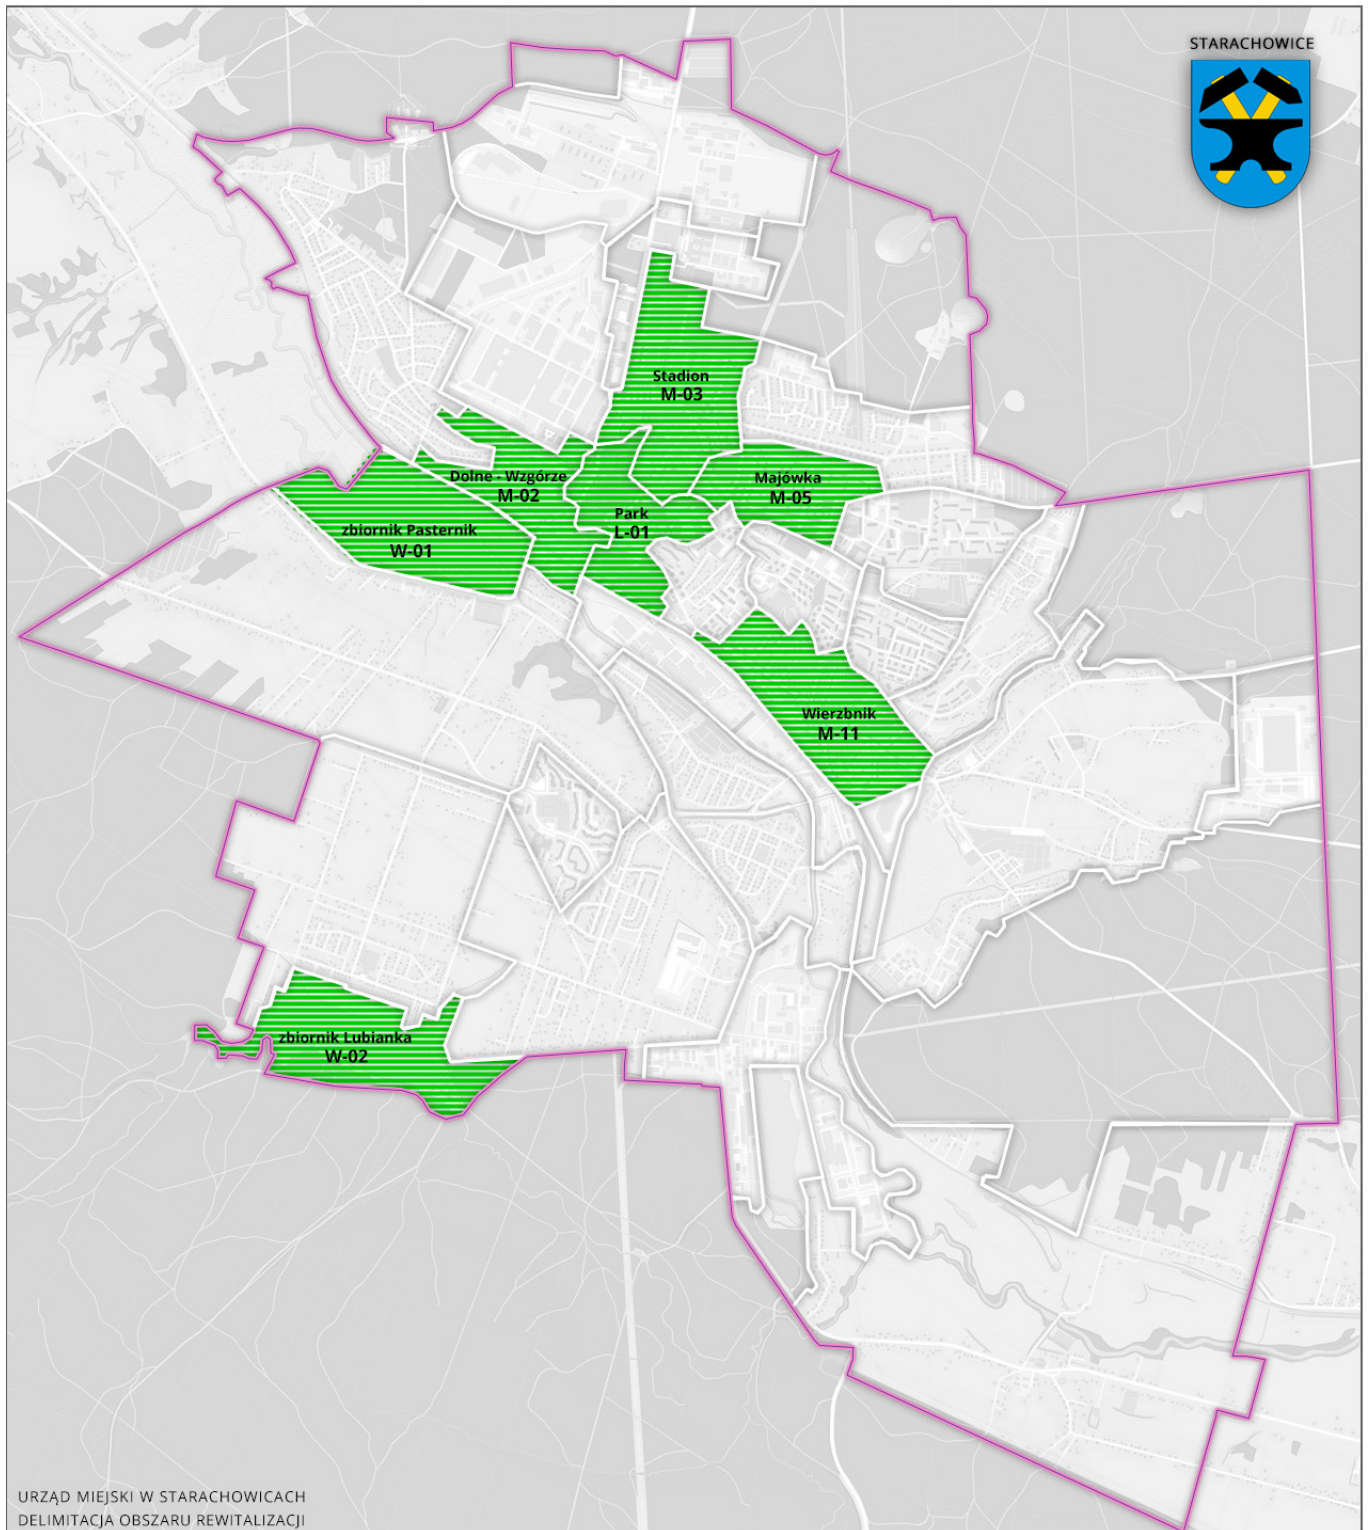

Dla mieszkańca

Published: Friday, 07 October 2016 12:37

Hits: 33732

jednostki wskazane do rewitalizacji

Dla mieszkańca

Published: Friday, 07 October 2016 12:37

Hits: 33732

[Mapa obszaru rewitalizacji](#) 2.99 MB