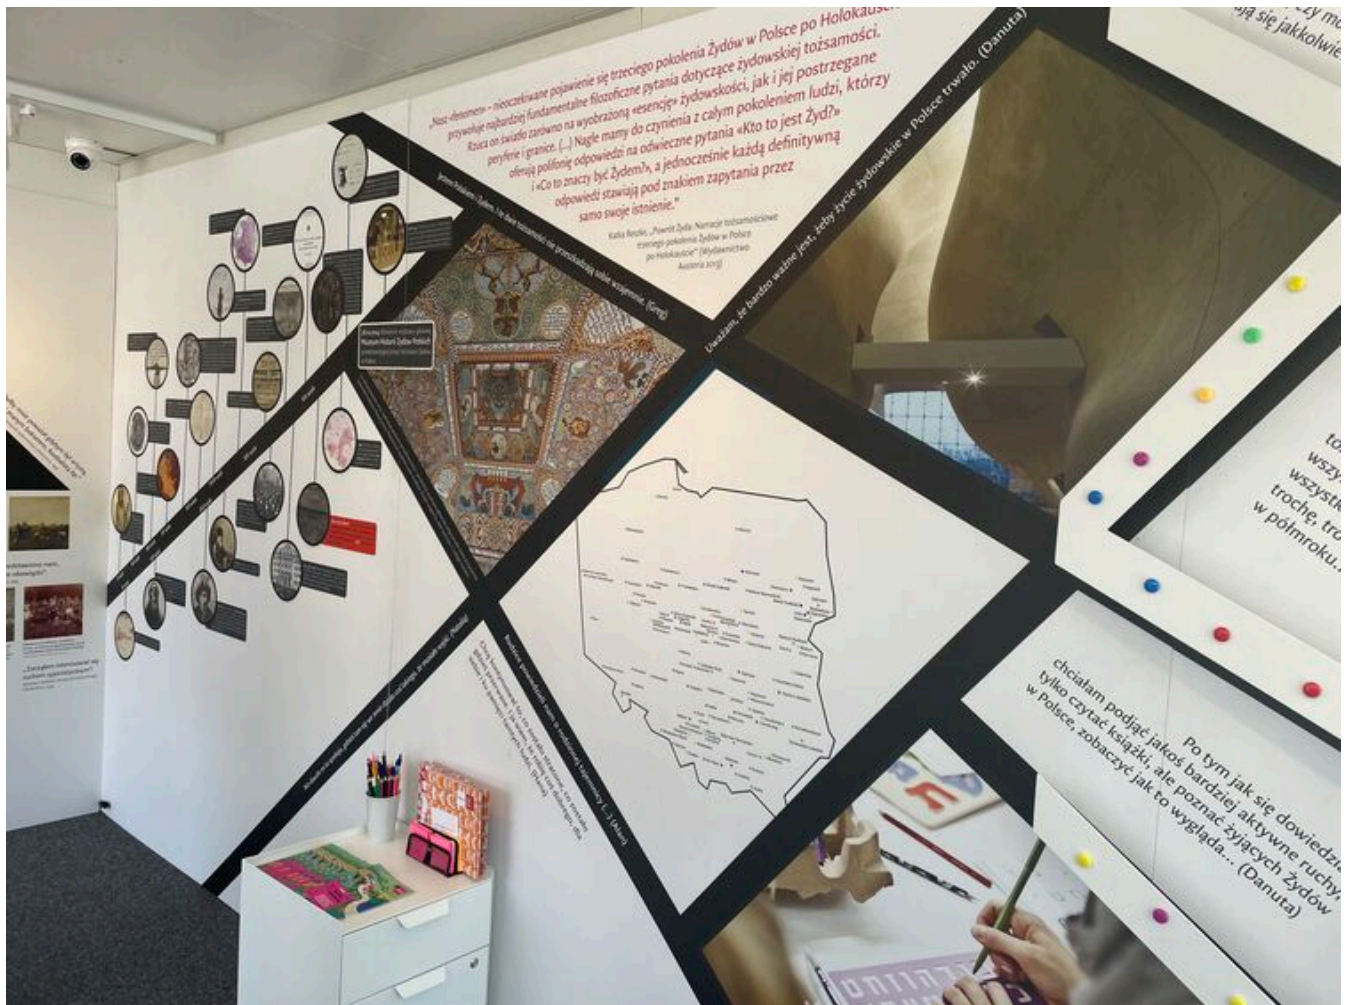

Dla mieszkańca

Published: Tuesday, 20 June 2023 09:54

Hits: 26921

Do Starachowic zawitało mobilne "Muzeum na kółkach", które zostało stworzone przez Muzeum Żydów Polskich POLIN. Jest to inicjatywa, która ma przybliżyć dorobek i życie Polaków pochodzenia żydowskiego. W ramach inicjatywy można oglądać eksponaty związane z kulturą żydowską oraz wziąć udział w wielu ciekawych warsztatach, pokazach i spacerach historycznych. W oficjalnym otwarciu ekspozycji wziął udział Prezydent Miasta Marek Materek.

- Warto poznawać historię Żydów, którzy są mocno związani z naszymi małymi ojczyznami. Tak jest właśnie w Starachowicach, gdzie funkcjonowała bardzo duża i prężna społeczność żydowska. Niestety podczas II Wojny Światowej nasi sąsiedzi padli ofiarą Holocaustu. Dziś po nich pozostało niewiele śladów, dlatego powinniśmy pamiętać o nich kultywować i przypominać. Mam nadzieję, że dzięki inicjatywie Muzeum POLIN w ciekawy sposób uda się zachęcić mieszkańców do zgłębiania zakamarków przeszłości - **powiedział Prezydent Marek Materek.**

Dla mieszkańca

Published: Tuesday, 20 June 2023 09:54

Hits: 26921

O czekających przez trzy dni atrakcjach mówiła Agnieszka Lasek-Piawska, dyrektor Parku Kultury, na którego zaproszenie do Starachowic przybyło „Muzeum na kółkach”

 Park Kultury

MUZEUM NA KÓŁKACH

W STARACHOWICACH 19-21.06.2023

OTWARCIE PAWILONU - 19.06. 12.00 - RYNEK
PAWILON CZYNNY W DN. 19-21.06. W GODZ. 11.00-17.00

19 czerwca - 10.00 - żydowskie zabawy dla dzieci
19 czerwca - 11.00 - warsztaty "Tradycje kuchni żydowskiej"
20 czerwca - 10.00 - wykład o roli kobiet w judaizmie
20 czerwca - 12.00 - pergaminowa mapka mapki
20 czerwca - 16.00 - spacer historyczny ul. Krętą