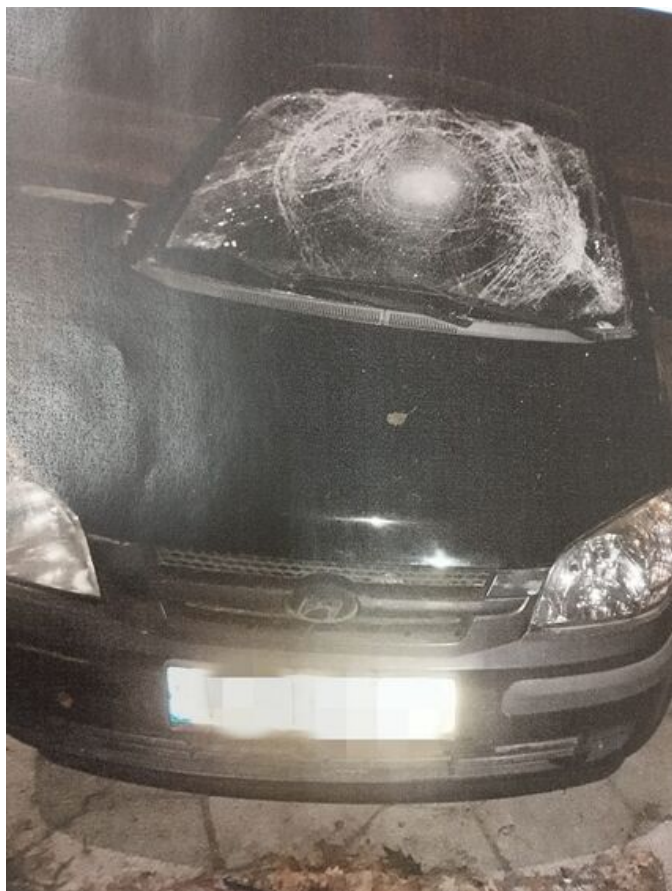

Dla mieszkańca

Published: Tuesday, 22 November 2022 13:19

Hits: 23716

O tym, iż działania rewirowych Straży Miejskiej w zakresie porzuconych wraków pojazdów, nie są jednorazowe, świadczą kolejne usuwane pojazdy z terenu miasta. W każdym przypadku porzuconego samochodu, działania muszą być prowadzone bardzo szczegółowo, a przebrnięcie całej procedury powoduje, iż postępowanie czasami wydłuża się w czasie. Od początku systemowego uruchomienia kontroli terenów miasta, w wyniku podjętych działań przez funkcjonariuszy Straży Miejskiej doszło do usunięcia 75 pozostawionych wraków pojazdów.