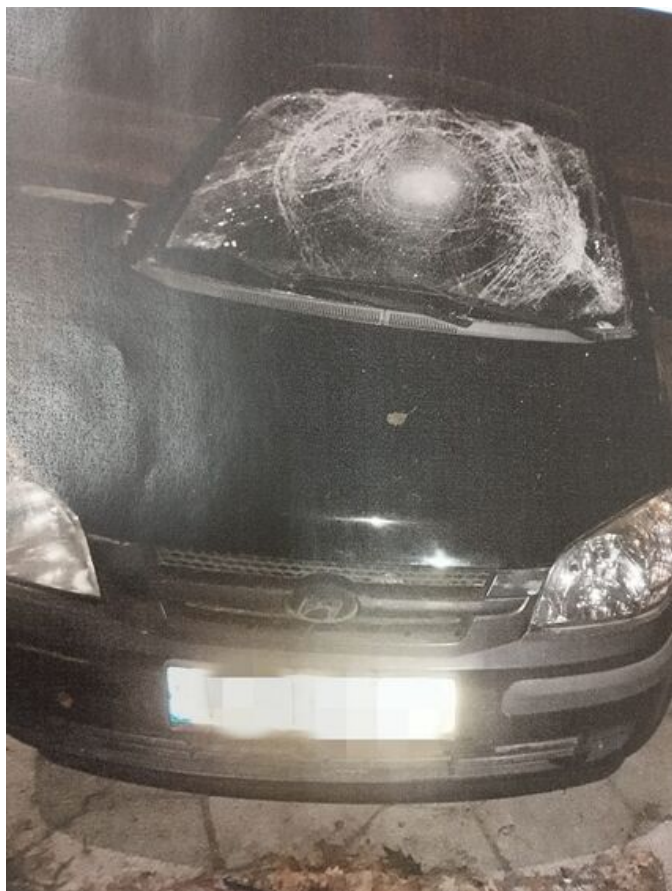

## Wsparcie rodziny i uczniów

Opublikowano: wtorek, 22, listopad 2022 13:19

Odsłony: 25678

---

O tym, iż działania rewirowych Straży Miejskiej w zakresie porzuconych wraków pojazdów, nie są jednorazowe, świadczą kolejne usuwane pojazdy z terenu miasta. W każdym przypadku porzuconego samochodu, działania muszą być prowadzone bardzo szczegółowo, a przebrnięcie całej procedury powoduje, iż postępowanie czasami wydłuża się w czasie. Od początku systemowego uruchomienia kontroli terenów miasta, w wyniku podjętych działań przez funkcjonariuszy Straży Miejskiej doszło do usunięcia 75 pozostawionych wraków pojazdów.