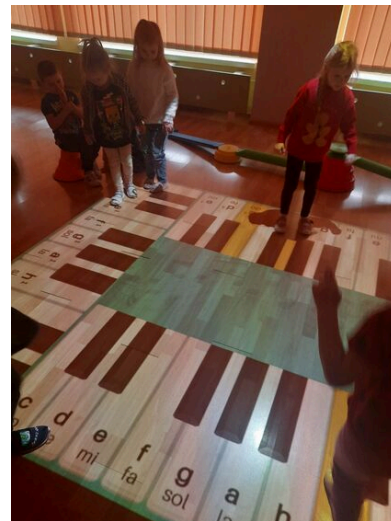

Podatki i opłaty

Opublikowano: sobota, 14, styczeń 2023 10:10

Odsłony: 27689