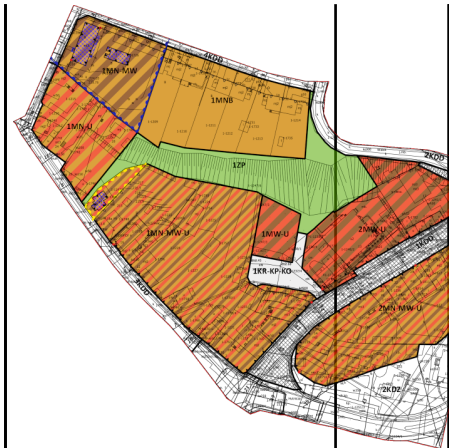

Inwestycje

Opublikowano: środa, 05, kwiecień 2023 11:58

Odłony: 32158

"Centrum"

Inwestycje

Opublikowano: środa, 05, kwiecień 2023 11:58

Odłony: 32158

6.	B9 "Starachowice Wschodnie"	
7.	B9 "Wierzbnik"	
8.	B12 "Cmentarz Komunalny"